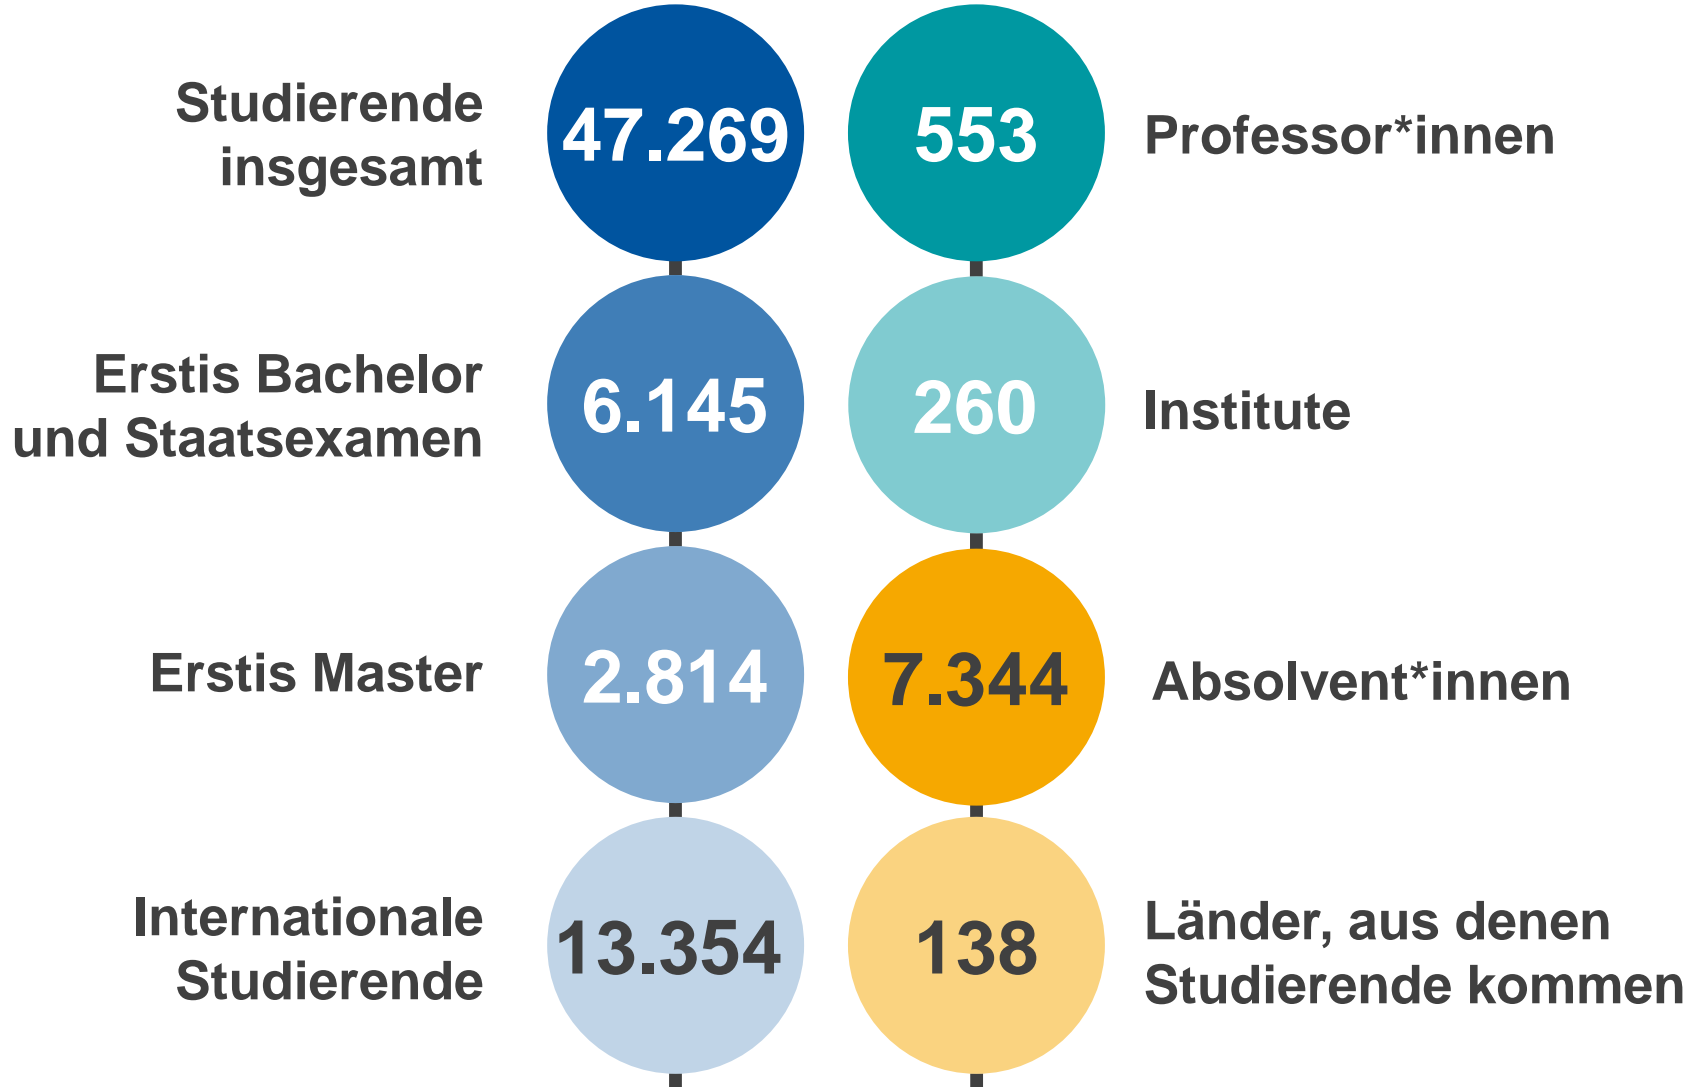

Fakultät für Elektrotechnik und Informationstechnik

Ingenieur-
Wissenschaften

Philosophische Fakultät / Lehramt

Fakultät für Wirtschaftswissenschaften

Medizinische Fakultät

Zahlen rund um das Wintersemester 2021/22

Studierende nach Wissenschaftsbereichen im Wintersemester 2021/22

47.269

33% Studentinnen

67% Studenten

Unser Studienangebot

RWTHAACHEN UNIVERSITY FAKULTÄTEN UND EINRICHTUNGEN English

STUDIUM FORSCHUNG WIRTSCHAFT DIE RWTH