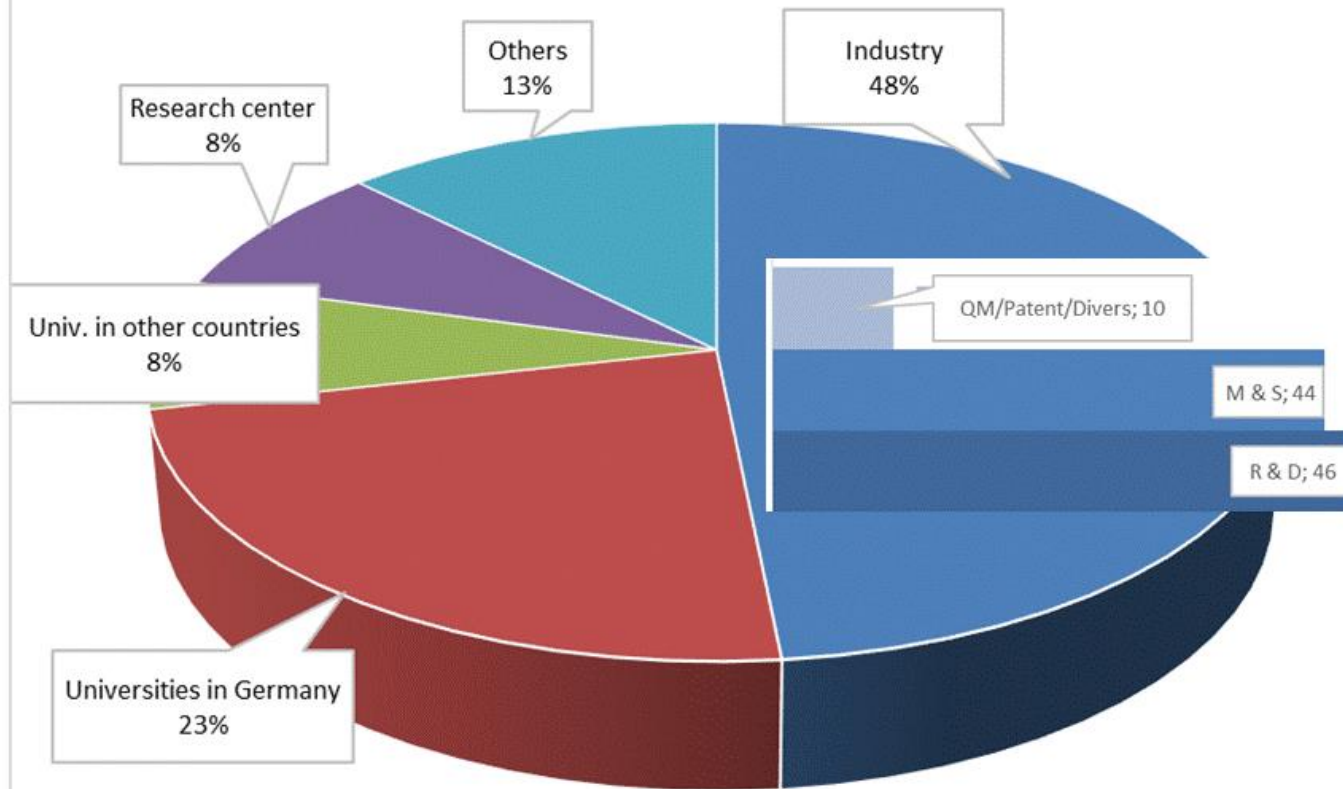

Psychologie, BSc, MSc

Technik

Biomedical Engineering, MSc

Hörakustik und Audiologische Technik, MSc

Medizinische Ingenieurwissenschaft, BSc, MSc

Robotik und Autonome Systeme, BSc, MSc

Naturwissenschaftliche Studiengänge = Life Science (LS)

50% Life Science Studium = Praktika!

AHA+L

Jobs in 2019 of MLS - Master of University of Lübeck
(graduated 2006 - 2014, n=256)

Wann sollten Sie im Bereich Life-Sciences studieren?

- ⇒ wenn Sie an **Naturwissenschaften** interessiert sind
- ⇒ wenn Sie molekularen **Grundlagen** verstehen wollen
- ⇒ wenn Sie in der **Forschung** arbeiten wollen
- ⇒ wenn Sie in der **Biotech**-Industrie arbeiten wollen